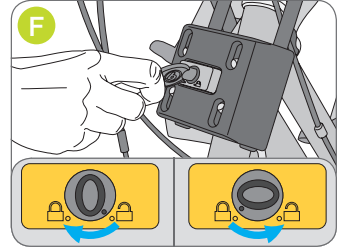

ASSEMBLING FOR FRONT SYSTEM

bellelli srl
Via Meucci, 232 • 45021 Badia Polesine (RO) • Italy
Tel. +39 0425 594953 • Fax +39 0425 594272
www.bellelli.com