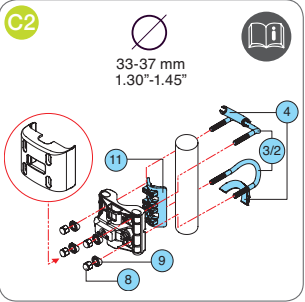

ASSEMBLING FOR FRONT SYSTEM

bellelli srl
Via Meucci, 232 • 45021 Badia Polesine (RO) • Italy
Tel. +39 0425 594953 • Fax +39 0425 594272
www.bellelli.com