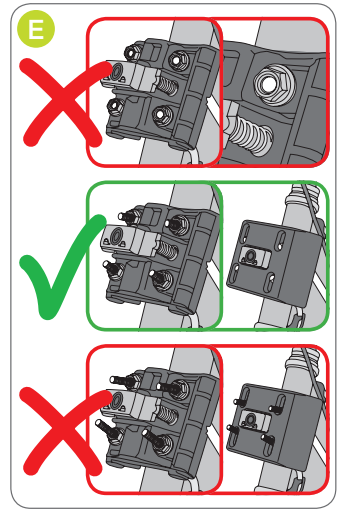

ASSEMBLING FOR FRONT SYSTEM

bellelli srl
Via Meucci, 232 • 45021 Badia Polesine (RO) • Italy
Tel. +39 0425 594953 • Fax +39 0425 594272
www.bellelli.com