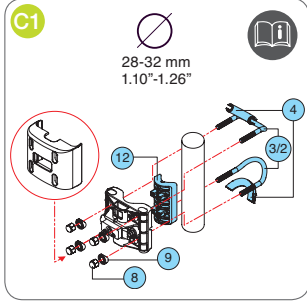

ASSEMBLING FOR FRONT SYSTEM

bellelli srl
Via Meucci, 232 • 45021 Badia Polesine (RO) • Italy
Tel. +39 0425 594953 • Fax +39 0425 594272
www.bellelli.com