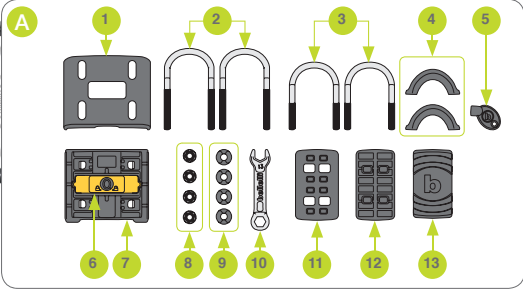

ASSEMBLING FOR FRONT SYSTEM

bellelli srl
Via Meucci, 232 • 45021 Badia Polesine (RO) • Italy
Tel. +39 0425 594953 • Fax +39 0425 594272
www.bellelli.com