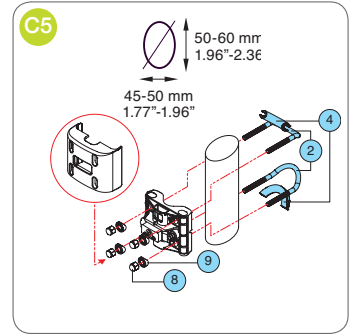

ASSEMBLING FOR FRONT SYSTEM

bellelli srl
Via Meucci, 232 • 45021 Badia Polesine (RO) • Italy
Tel. +39 0425 594953 • Fax +39 0425 594272
www.bellelli.com