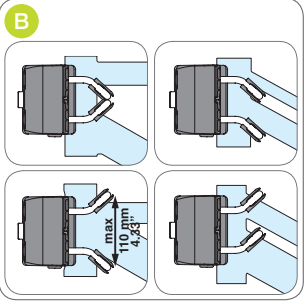

ASSEMBLING FOR FRONT SYSTEM

bellelli srl
Via Meucci, 232 • 45021 Badia Polesine (RO) • Italy
Tel. +39 0425 594953 • Fax +39 0425 594272
www.bellelli.com