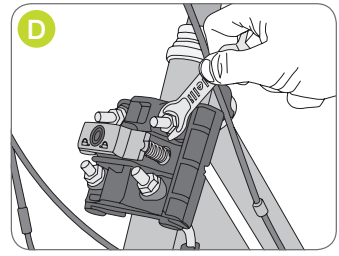

ASSEMBLING FOR FRONT SYSTEM

bellelli srl
Via Meucci, 232 • 45021 Badia Polesine (RO) • Italy
Tel. +39 0425 594953 • Fax +39 0425 594272
www.bellelli.com