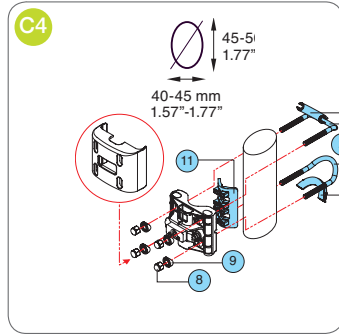

ASSEMBLING FOR FRONT SYSTEM

bellelli srl
Via Meucci, 232 • 45021 Badia Polesine (RO) • Italy
Tel. +39 0425 594953 • Fax +39 0425 594272
www.bellelli.com