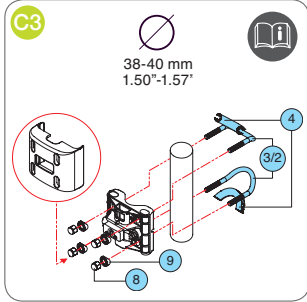

ASSEMBLING FOR FRONT SYSTEM

bellelli srl
Via Meucci, 232 • 45021 Badia Polesine (RO) • Italy
Tel. +39 0425 594953 • Fax +39 0425 594272
www.bellelli.com